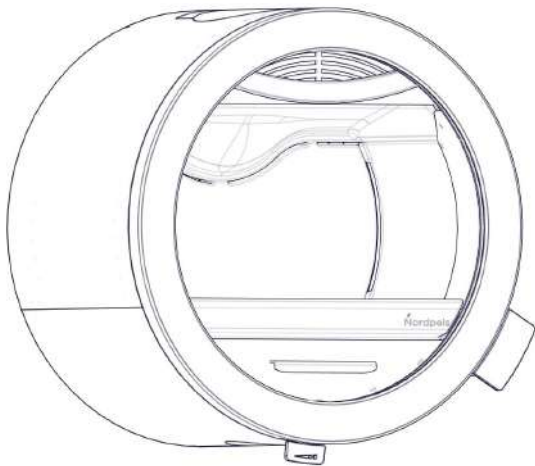

## Me Steel

Art.no: SA-ME000-S14

Last updated: 09.12.2020

Test Report No: RRF 40 17 4683, NS 17 4683

**FIG 1**

Me Steel = mm / air / chimney

**Manual for ME**

**Se egen monteringsanvisning  
See separate instruction  
Se egen monteringsanvisning  
Katso erilliset ohjeet  
Beachten Sie die separate Montageanleitung  
Voir le manuel d'installation séparé  
Se separat instruktion**

**FIG 2**

**FIG 2a**

**FIG 2b**

**FIG 3**

**1.**

**2.**

**3.**

**FIG 4**