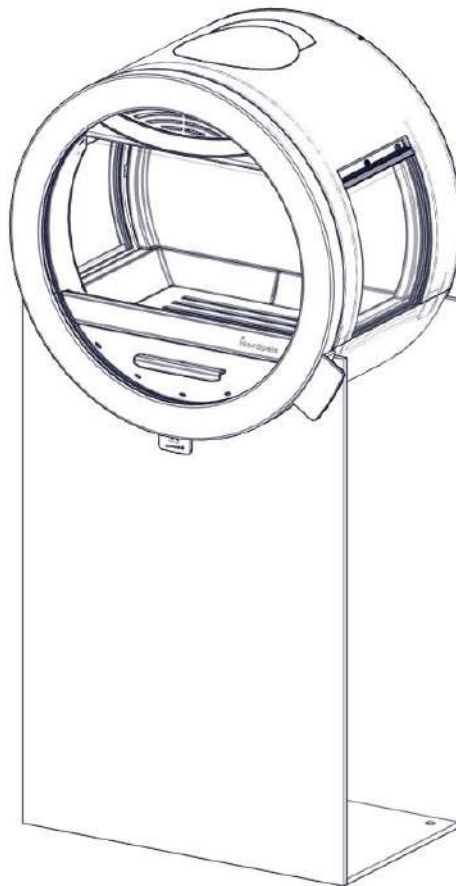

- Ⓝ NO Monterings- og bruksanvisning
- Ⓝ SE Installations- och bruksanvisning
- Ⓝ GB Installation and user manual
- Ⓝ FI Asennus ja käyttöohje
- Ⓝ DE Installations und Benutzerhandbuch
- Ⓝ FR Manuel d'installation et d'utilisation
- Ⓝ DK Installations- og brugervejledning

Me Steel

Art.no: SA-ME000-S14

Last updated: 09.12.2020

Test Report No: RRF 40 17 4683, NS 17 4683