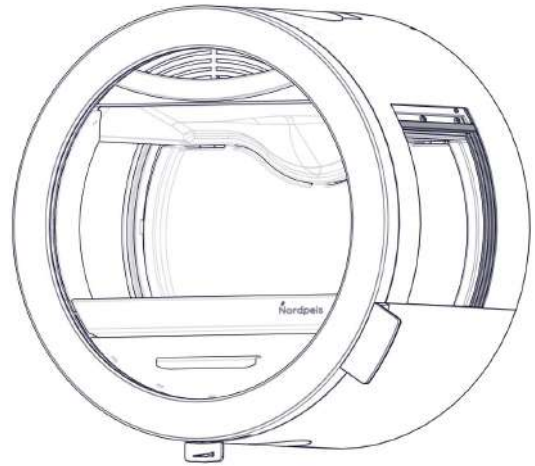

## Me Steel

Art.no: SA-ME000-S14

Last updated: 09.12.2020

Test Report No: RRF 40 17 4683, NS 17 4683

**FIG 1**

Me Steel = mm / air / chimney

**Manual for ME**

**Se egen monteringsanvisning  
See separate instruction  
Se egen monteringsanvisning  
Katso erilliset ohjeet  
Beachten Sie die separate Montageanleitung  
Voir le manuel d'installation séparé  
Se separat instruktion**

**FIG 2**

**FIG 2a**

**FIG 2b**

**FIG 3**

**1.**

**2.**

**3.**

**FIG 4**