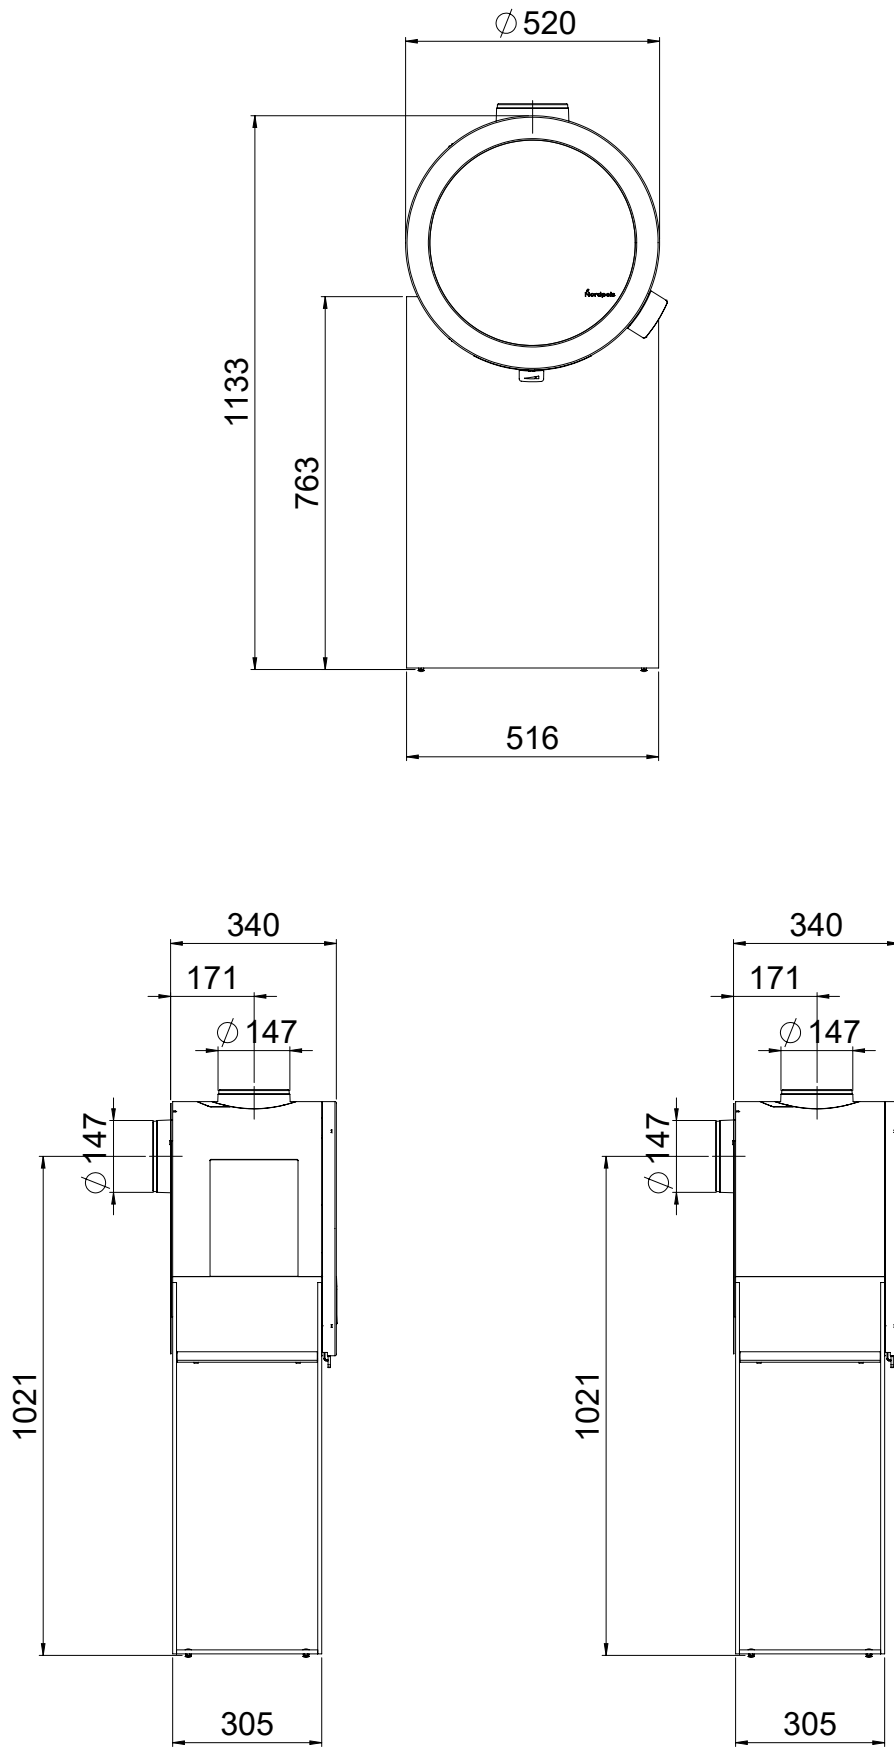

## Me Steel

Art.no: SA-ME000-S14

Last updated: 09.12.2020

Test Report No: RRF 40 17 4683, NS 17 4683

**FIG 1**

Me Steel = mm / air / chimney

**Manual for ME**

**Se egen monteringsanvisning  
See separate instruction  
Se egen monteringsanvisning  
Katso erilliset ohjeet  
Beachten Sie die separate Montageanleitung  
Voir le manuel d'installation séparé  
Se separat instruktion**

**FIG 2**

**FIG 2a**

**FIG 2b**

**FIG 3**

**1.**

**2.**

**3.**

**FIG 4**