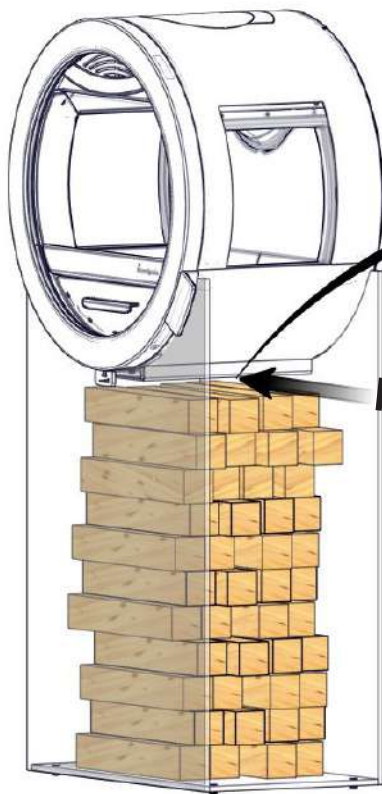

## Me Steel

Art.no: SA-ME000-S14

Last updated: 09.12.2020

Test Report No: RRF 40 17 4683, NS 17 4683

**FIG 1**

Me Steel = mm / air / chimney

**Manual for ME**

**Se egen monteringsanvisning  
See separate instruction  
Se egen monteringsanvisning  
Katso erilliset ohjeet  
Beachten Sie die separate Montageanleitung  
Voir le manuel d'installation séparé  
Se separat instruktion**

**FIG 2**

**FIG 2a**

**FIG 2b**

**FIG 3**

**1.**

**2.**

**3.**

**FIG 4**