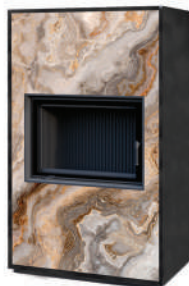

Печь-камин APLIT M 700

Высота	1 630 мм
Ширина	970 мм
Глубина	510 мм
Вес облицовки	145 кг
Вес топки	98 кг
Диаметр дымохода	180 мм
Мощность	7 кВт
Стоимость комплекта	216 000 руб.

Печь-камин APLIT ПС 700

Высота	1 830 мм
Ширина	970 мм
Глубина	670 мм
Вес облицовки	160 кг
Вес топки	170 кг
Диаметр дымохода	200 мм
Мощность	8 кВт
Стоимость комплекта	218 000 руб.

Печь-камин APLIT ПС 800

Высота	1 830 мм
Ширина	1 070 мм
Глубина	670 мм
Вес облицовки	170 кг
Вес топки	200 кг
Диаметр дымохода	200 мм
Мощность	10 кВт
Стоимость комплекта	244 000 руб.

Печь-камин APLIT ПС 3865

Высота	2 020 мм
Ширина	620 мм
Глубина	620 мм
Вес облицовки	125 кг
Вес топки	130 кг
Диаметр дымохода	150 мм
Мощность	5 кВт
Стоимость комплекта	211 000 руб.

Печь-камин APLIT П2С 700

Высота	1 850 мм
Ширина	920 мм
Глубина	690 мм
Вес облицовки	145 кг
Вес топки	180 кг
Диаметр дымохода	200 мм
Мощность	7 кВт
Стоимость комплекта	264 000 руб.

Печь-камин APLIT П3С 5357

Высота	2 030 мм
Ширина	690 мм
Глубина	790 мм
Вес облицовки	148 кг
Вес топки	210 кг
Диаметр дымохода	200 мм
Мощность	6 кВт
Стоимость комплекта	350 000 руб.

Печь-камин APLIT П3С 8457