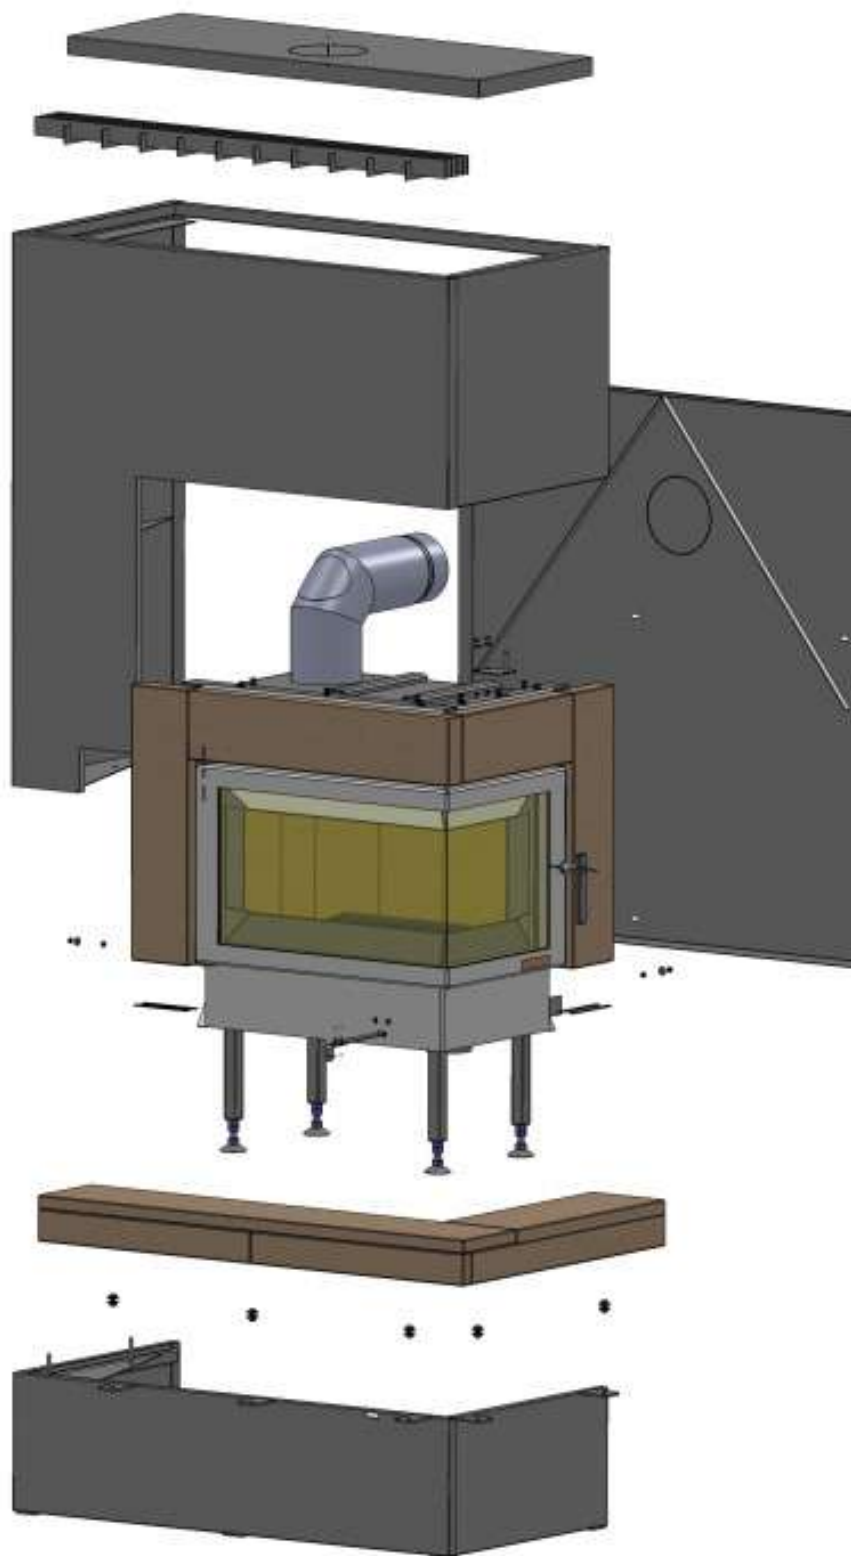

Montážní schéma

Производитель: **ABX s r.o., Žitná 1091/3, 408 01 Rumburk, Česká republika**

tel.: 412 332 523, 412 333 614, fax: 412 333 521, e-mail: info@abx.cz, web: www.abx.cz

Сервис: ABX s r.o., Dvořákova ul. 988, 407 47 Varnsdorf, tel.: 412 372 147, fax: 412 371 242, e-mail: reklamace@abx.cz