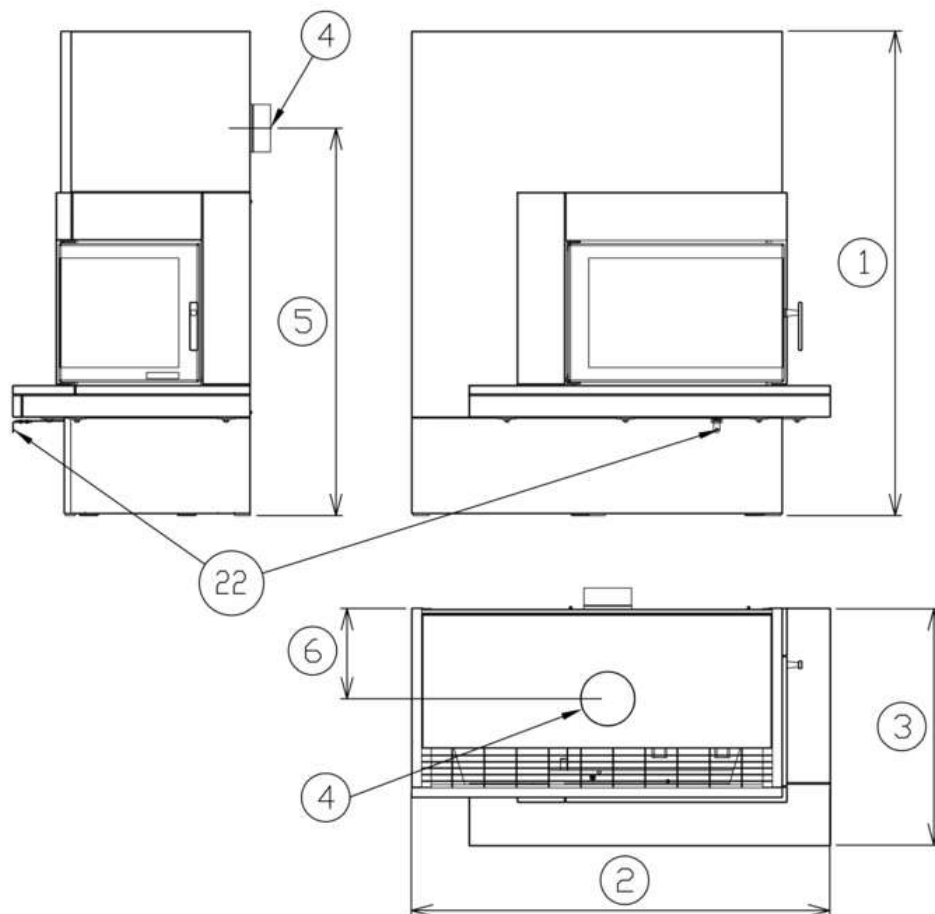

## Габариты

Высота (1) x Ширина (2) x Глубина (3) (mm)	1506 x 1303 x 740
Максимальная длина дров (mm)	500

## Дымовой канал

Подключение дымового канала (4)	верхний / задний
Диаметр дымового канала (mm)	150
Высота оси заднего дымового канала (5) (mm)	1204
Отдаленность оси верхнего дымового канала (6) (mm)	282

## Размерный эскиз