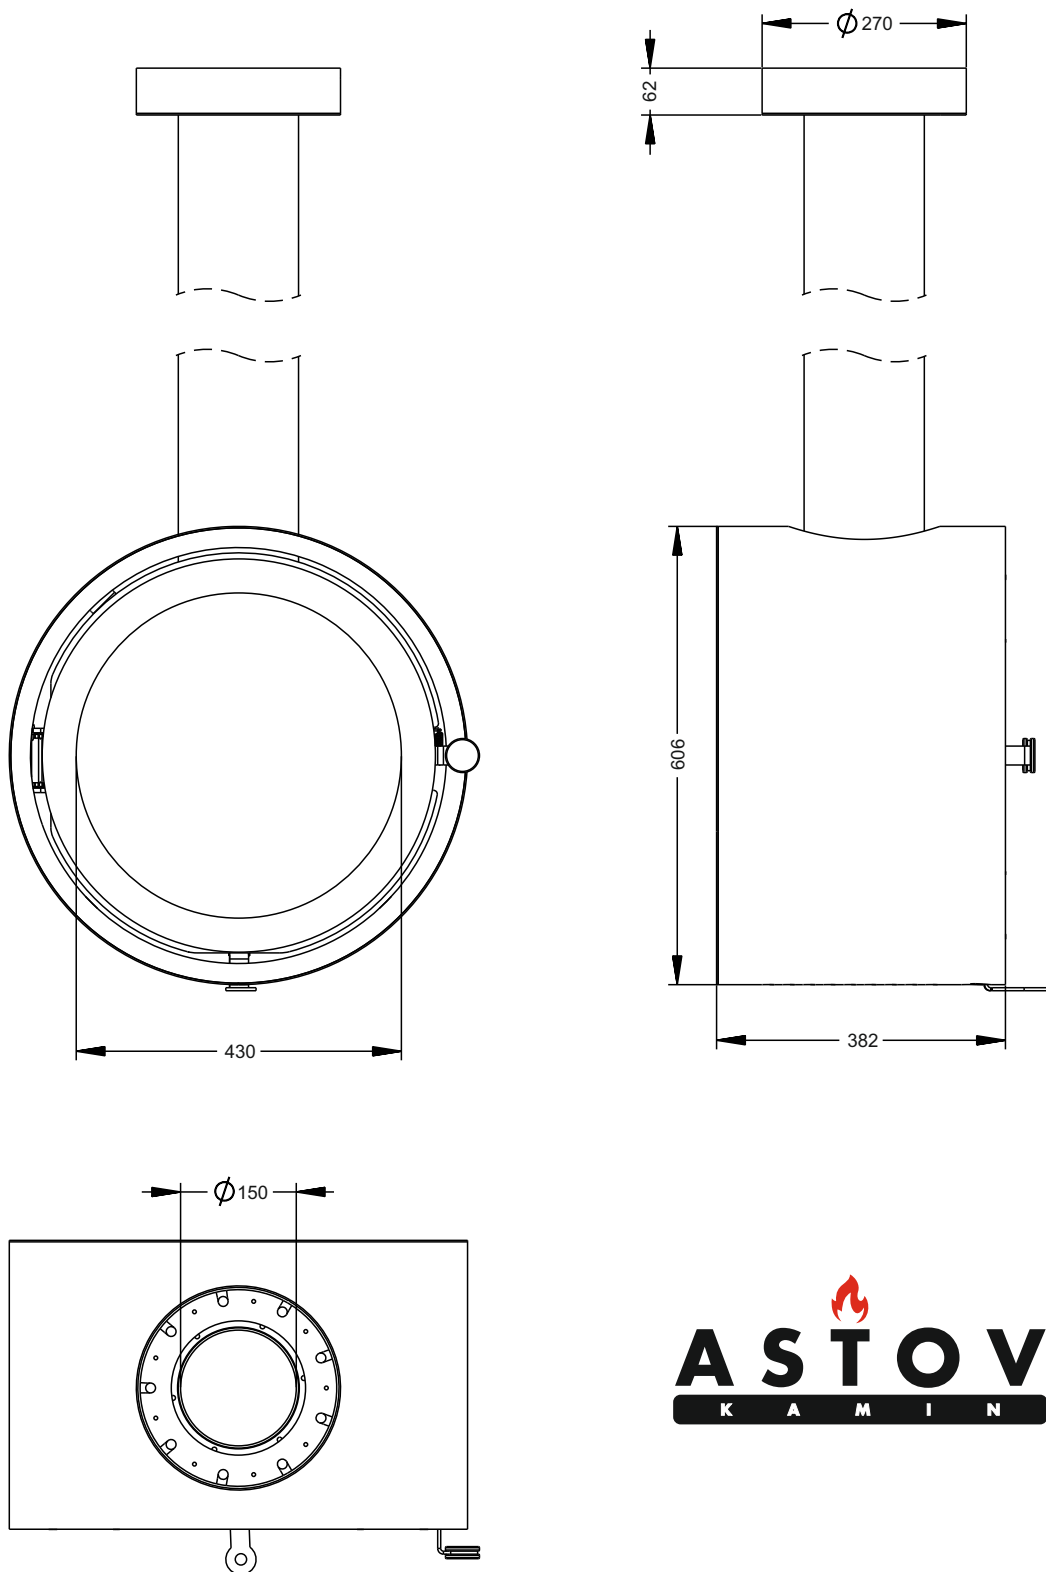

ПЕЧЬ-КАМИН АСТОВ D 600

ТЕХНИЧЕСКИЕ ДАННЫЕ

■ Габаритные размеры	Ш-606мм*В-2300мм*Г-382мм
■ Размер проёма для дверки	Ш-430мм *В-430мм
■ Диаметр дымового патрубка	Ø150 мм
■ Футеровка	Вермикулит
■ Номинальная мощность	5 кВт
■ КПД с закрытой дверкой, в номинальном режиме	80%
■ Система «чистое стекло» и вторичный дожиг регулируемые	
■ Рекомендуется для помещений не менее 70 м ³ (норма 125 м ³)	
■ Гарантия 5 лет при условии соблюдения прилагаемой инструкции и СНиП	