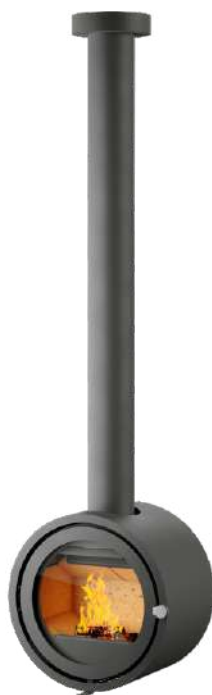

ПЕЧЬ-КАМИН АСТОВ D 600

ТЕХНИЧЕСКИЕ ДАННЫЕ

■ Габаритные размеры	Ш-606мм*В-2300мм*Г-382мм
■ Размер проёма для дверки	Ш-430мм *В-430мм
■ Диаметр дымового патрубка	Ø150 мм
■ Футеровка	Вермикулит
■ Номинальная мощность	5 кВт
■ КПД с закрытой дверкой, в номинальном режиме	80%
■ Система «чистое стекло» и вторичный дожиг регулируемые	
■ Рекомендуется для помещений не менее 70 м ³ (норма 125 м ³)	
■ Гарантия 5 лет при условии соблюдения прилагаемой инструкции и СНиП	

ASTOV
K A M I N